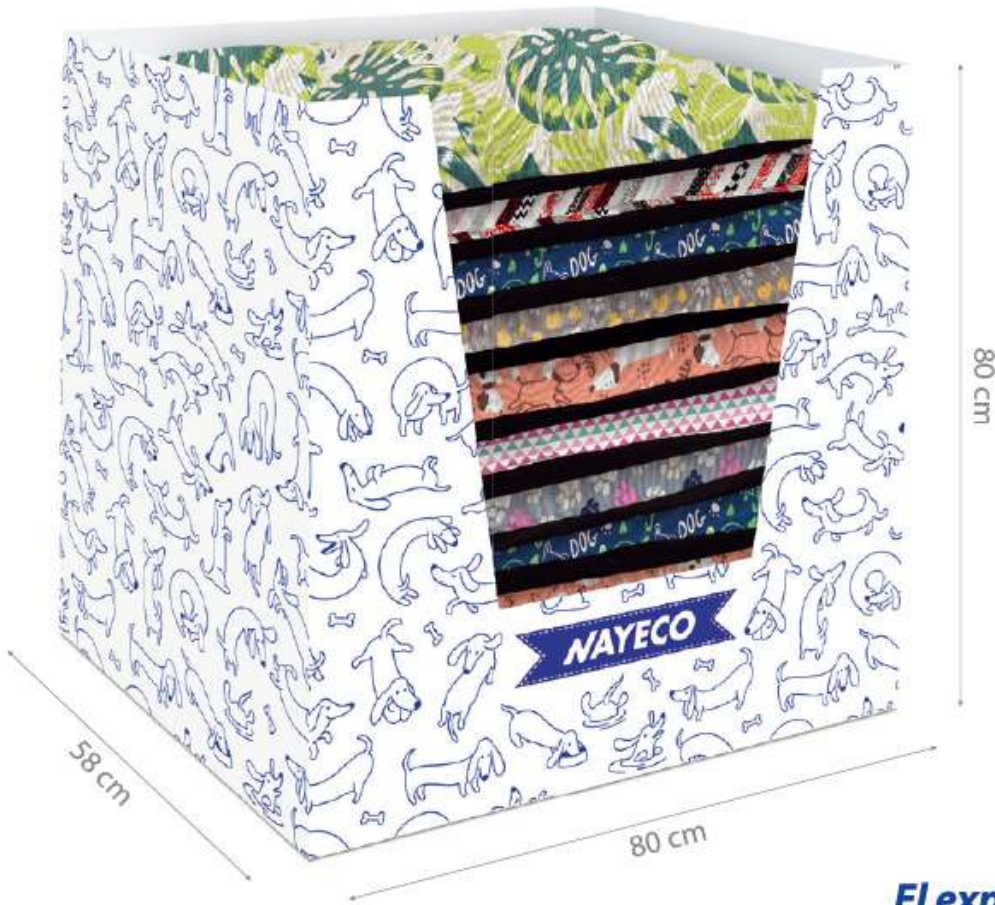

NOVEDAD!

**El expositor contiene
10 colchones
desenfundables
85x62x10cm**

Expositor Colchón desenfundable
Removable cushion display

Código / Code	Medida / Size	UMV MOQ	Caja Box	EAN
PE42172	80x58x80 cm	10	1	8 427458 037273

85 €

* La unidad sale a 8,50 €

Estampados: