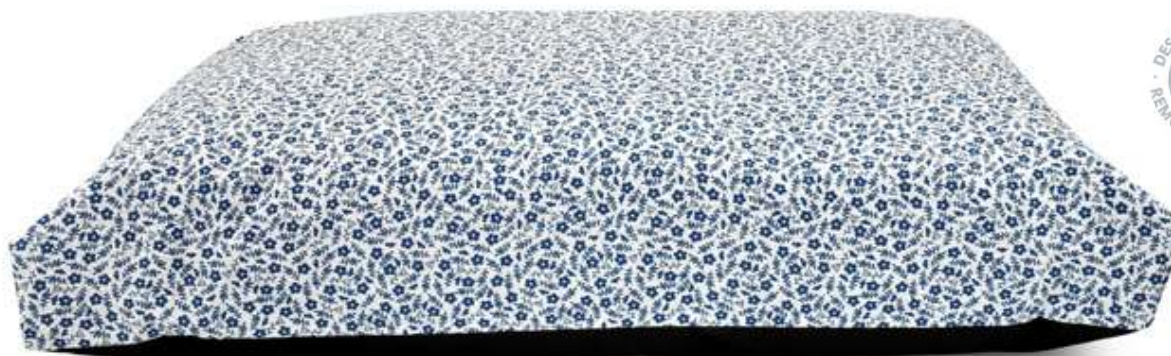

Colchón Eco line Blue Paradise

ECOLINE

| Código / Code | Medida / Size | Precio / Price |
|---------------|---------------|----------------|
| 2603-BP | 70x50x15 cm | 20,03€ 14,02 € |

UNIDAD

Colchón Toscana
Toscana Cushion