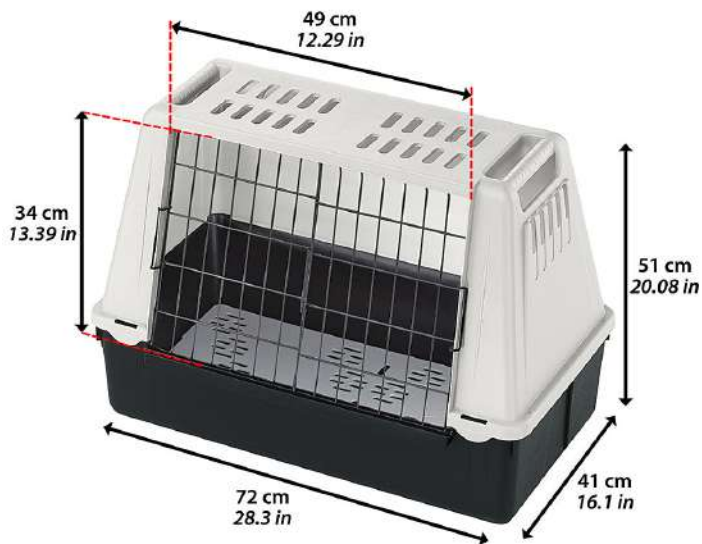

Liquidación

-20%

ATLAS CAR MINI

MAX 10 Kg - 22 lb

ATLAS 30 EL

MAX 15 Kg - 33 lb