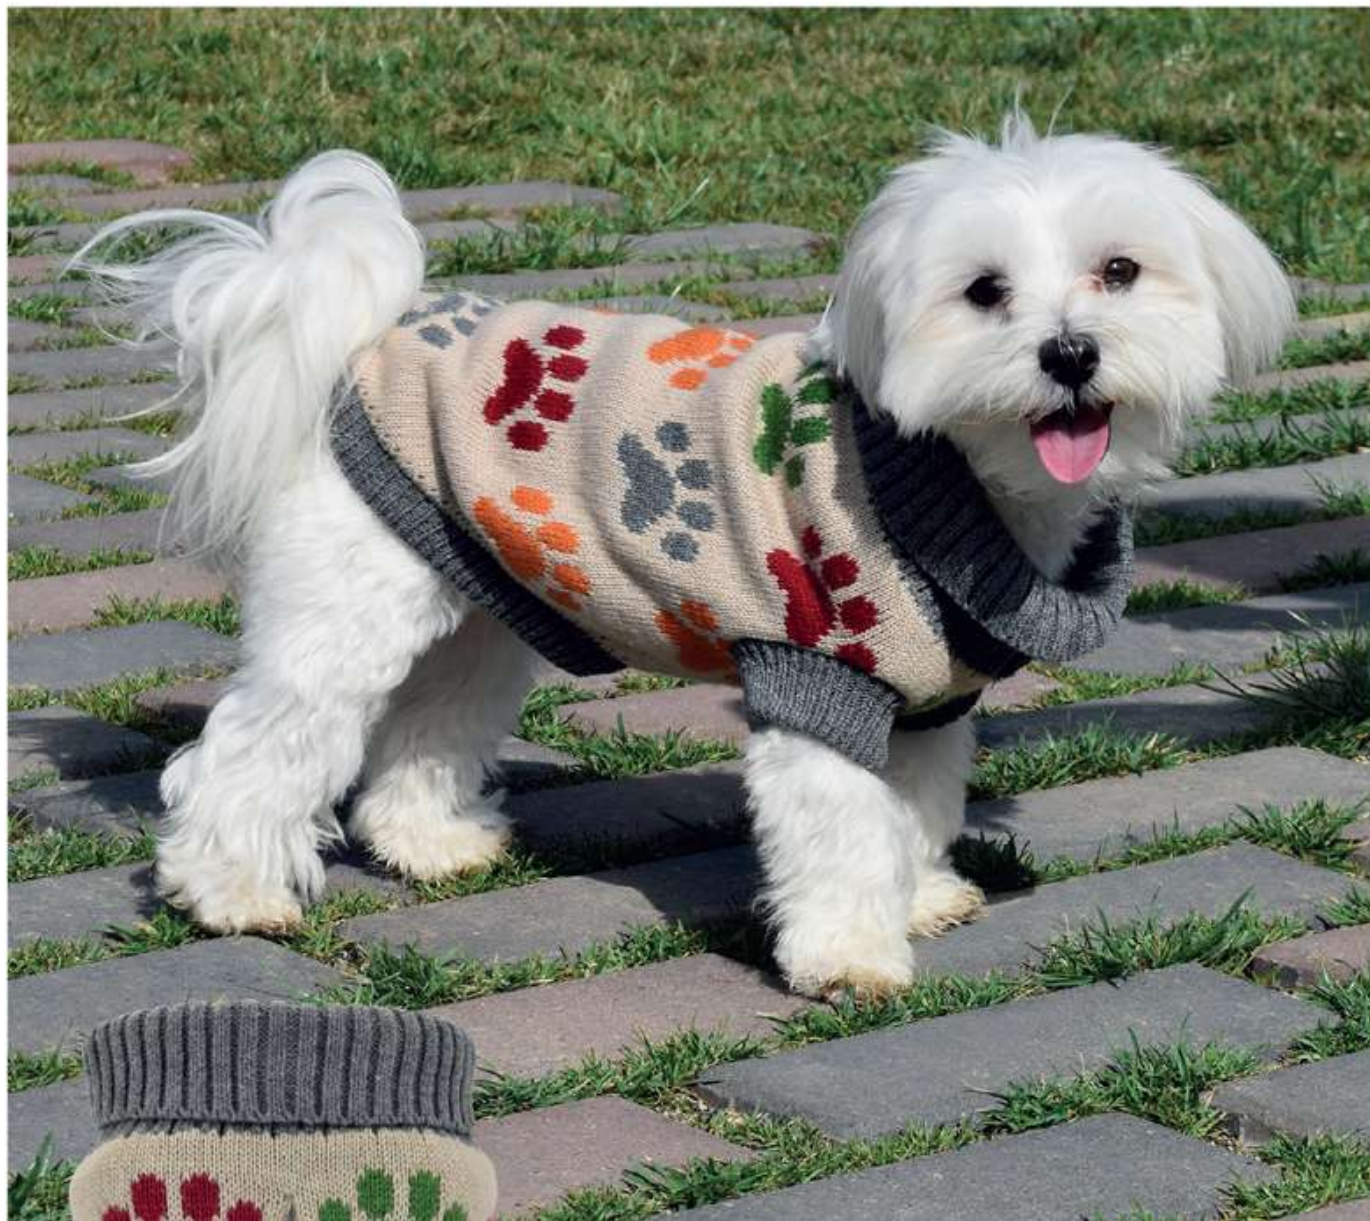

NAYECO **JERSEY ECOLINE**
ECOLINE **HUELLAS**
PAWS ECOLINE SWEATER

Cód. / Code	Talla / Size	
PE53192	30	8,33 €
PE53193	35	9,21 €
PE53194	40	10,10 €

Adaptable
Adaptable

70% Poliéster reciclado,
30% Acrílico
70% Recycled polyester,
30% Acrylic

Elástico para cola
Elastic tail

Ojal para correa o arnés
Eyelet for belt or harness