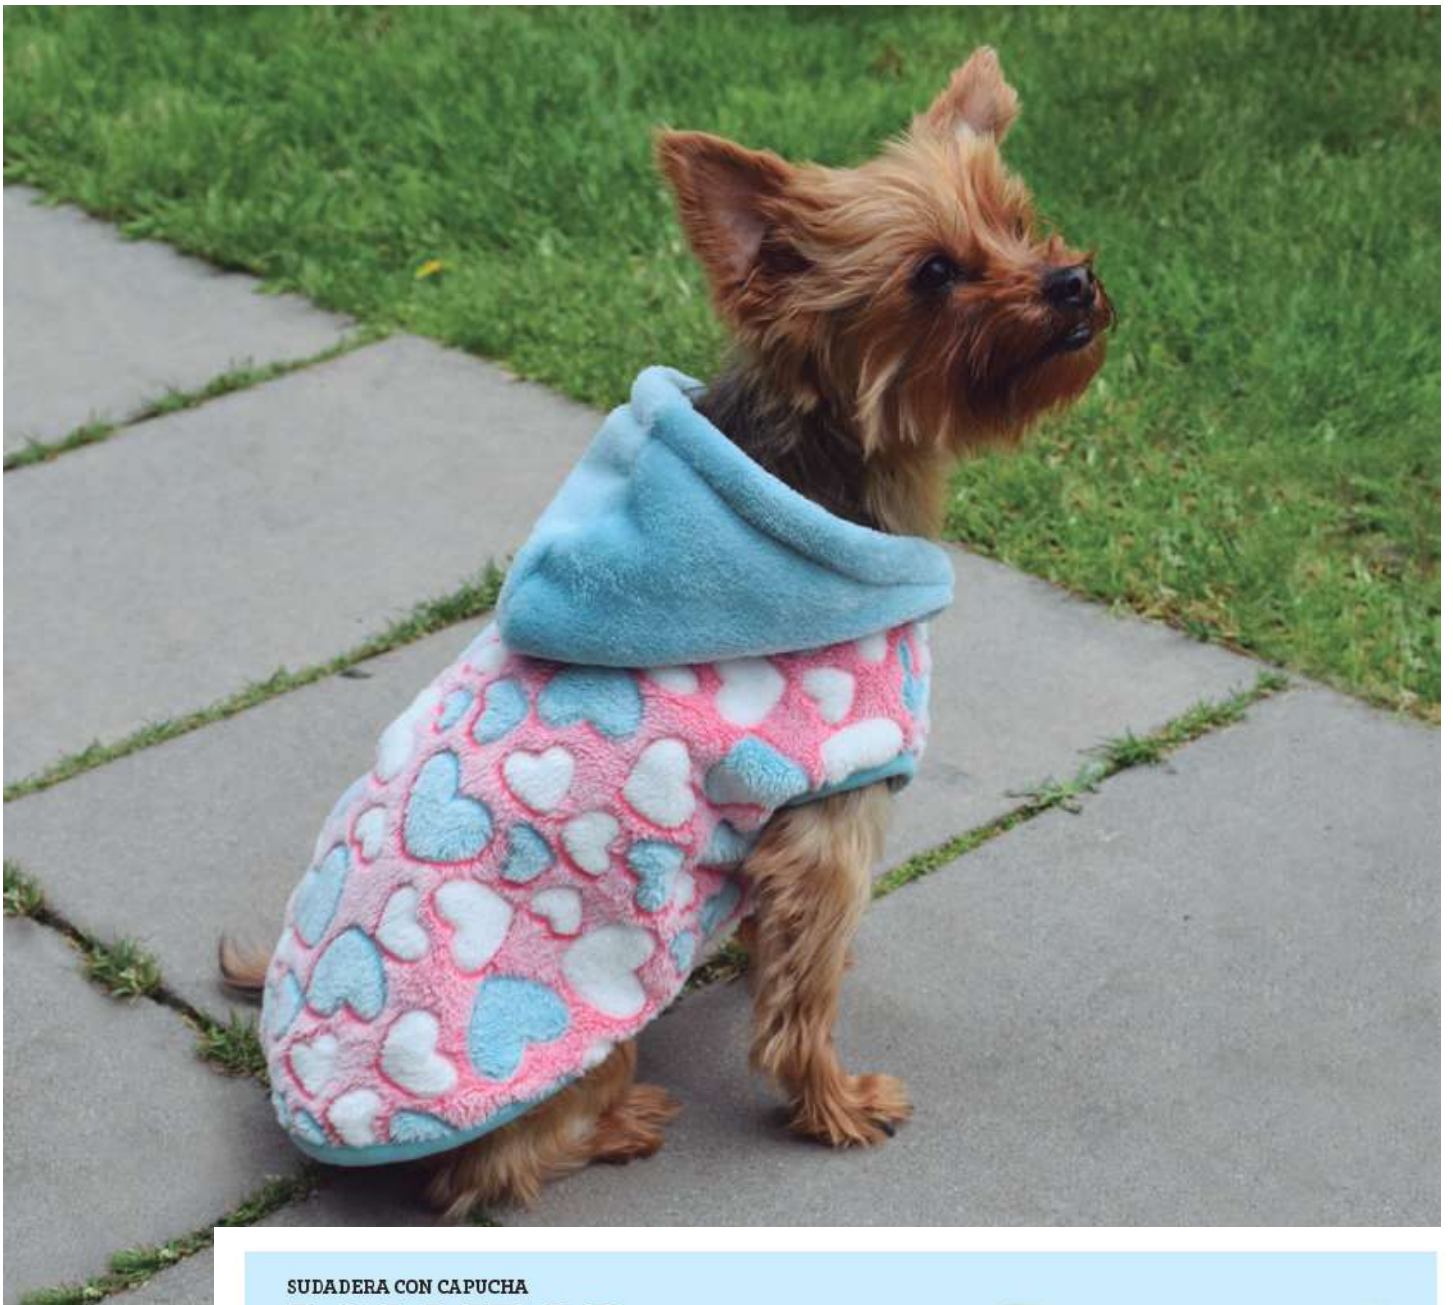

SUDADERA CON CAPUCHA

LOLLIPOP

LOLLIPOP HOODIE

Cód. / Code	Talla / Size	
PE52701	25	7,00 €
PE52702	30	7,39 €
PE52703	35	7,98 €
PE52704	40	8,81 €
PE52705	45	9,79 €
PE52706	50	10,94 €

Adaptable
Adaptable

100% Poliéster
100% Polyester

Elástico para cola
Elastic tail

Ojal para correa o arnés
Eyelet for belt or harness